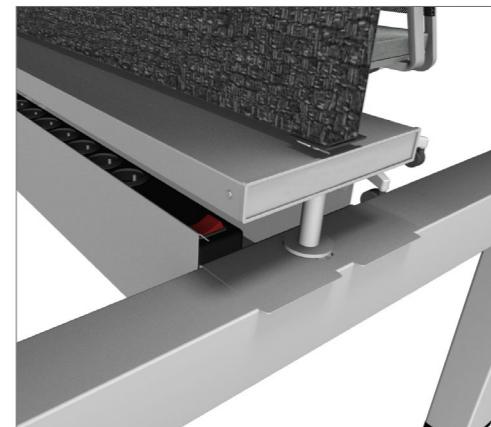

Bekabelen als een pro

Alle accessoires van Matrix Pro zijn al te installeren voordat het werkblad gemonteerd wordt. Dit maakt het mogelijk om alle apparatuur en de bekabeling daarvan gemakkelijk aan te brengen zonder werkblad. Inclusief de monitoren. Hierdoor heb je alle ruimte om te werken en zie je ook goed waar je mee bezig bent.

Ook als het bureau al in gebruik is blijft alle bekabeling makkelijk bereikbaar. De deksel van de centrale kabelbak kan met magneten open gehouden worden, en met de optionele Fast Fix sluiting kan het werkblad met de hand direct losgedraaid en afgenomen worden

Knikarm

Voor het geleiden van kabels van het werkblad naar de kabelgoot onderaan de wand.

Magnetische dekselhouder

Doordat de deksel omhoog gehouden wordt, kan je makkelijk bij de bekabeling.