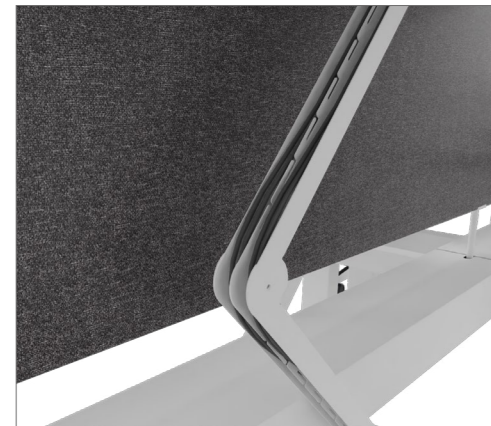

Bekabelen als een pro

Alle accessoires van Matrix Pro zijn al te installeren voordat het werkblad gemonteerd wordt. Dit maakt het mogelijk om alle apparatuur en de bekabeling daarvan gemakkelijk aan te brengen zonder werkblad. Inclusief de monitoren. Hierdoor heb je alle ruimte om te werken en zie je ook goed waar je mee bezig bent.

Ook als het bureau al in gebruik is blijft alle bekabeling makkelijk bereikbaar. De deksel van de centrale kabelbak kan met magneten open gehouden worden, en met de optionele Fast Fix sluiting kan het werkblad met de hand direct losgedraaid en afgenomen worden

Knikarm

Voor het geleiden van kabels van het werkblad naar de kabelgoot onderaan de wand.