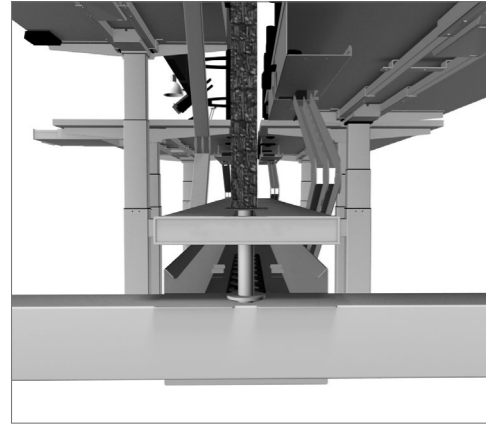

Knikarm

Voor het geleiden van kabels van het werkblad naar de kabelgoot onderaan de wand.

Magnetische dekselhouder

Doordat de deksel omhoog gehouden wordt, kan je makkelijk bij de bekabeling.

Eenvoudige kabelgoot installatie
Geen gereedschap nodig om te monteren.