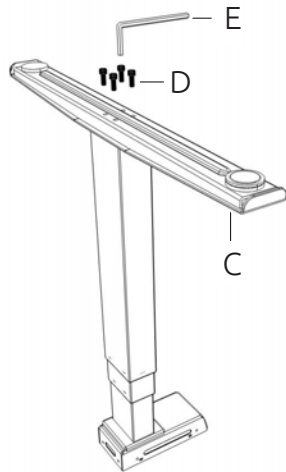

MARKANT

Matrix Pro

Het slimme zit-sta bureau

DURF

PROJECT INRICHTING

Code	Main Component	Qty
A		1
B		2
C		2
D	 M6x15	8
E		1

Tools & Manpower	Qty
 1 Manpower	1
 OPTION 1: Power Tool	1
 OPTION 2: Allen Key	

Step 1