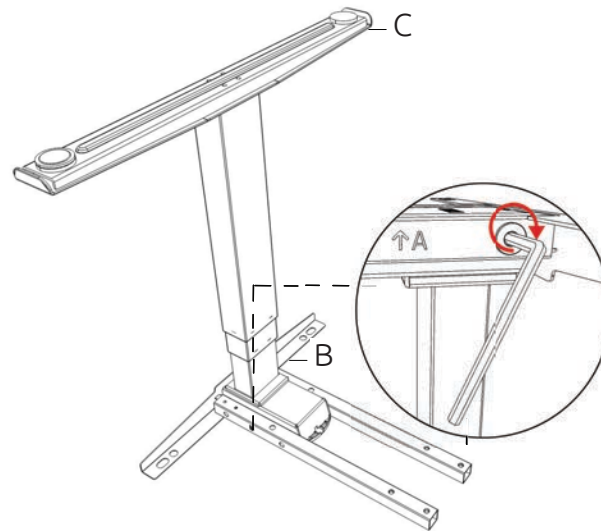

Step 4

Step 2