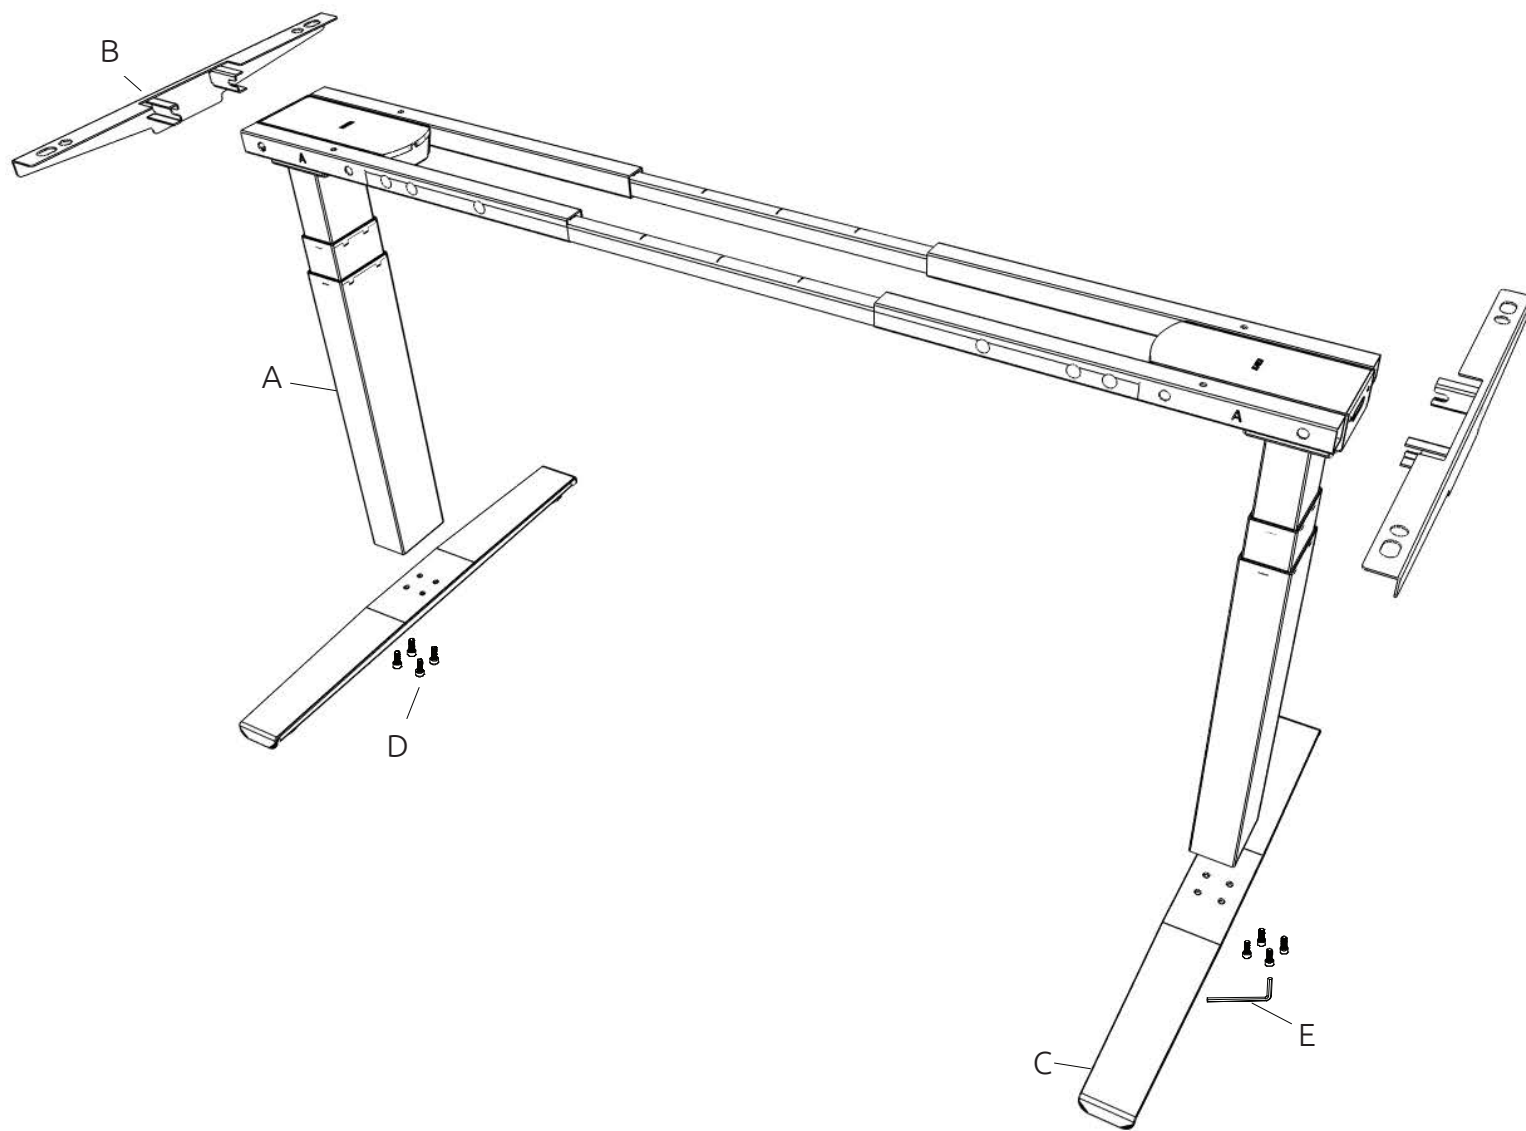

MARKANT

Matrix Pro

Het slimme zit-sta bureau

DURF

PROJECT INRICHTING

Code	Main Component	Qty
A		1
B		2
C		2
D	 M6x15	8
E		1

Tools & Manpower	Qty
 1 Manpower	1
 OPTION 1: Power Tool	1
 OPTION 2: Allen Key	

Step 1