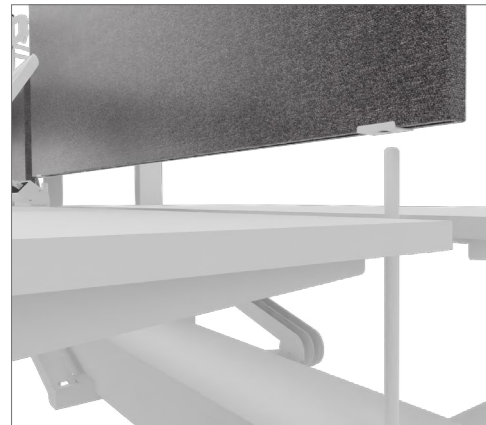

Vervangbare schermen
De gestoffeerde schermen zijn eenvoudig te verwijderen en opnieuw te monteren.