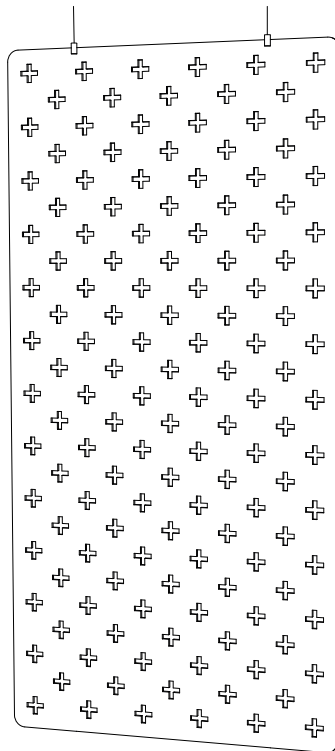

Wave

Akoestische PET ruimtedeler

Wave

Wave is een PET Felt ruimtedeler die zorgt voor akoestische en visuele privacy. De Wave panelen worden voorzien van patronen om een mate van transparantie en privacy te bepalen. De panelen hangen vanaf het plafond aan een staaldraad of worden bevestigd aan een rails.

PET Felt ruimtedeler.

De Wave panelen zijn 9 mm dik en leverbaar in 26 kleuren. Ze zijn er in standaard afmetingen en patronen maar we kunnen ook custom-made patronen maken. De Wave ruimtedeler is gemaakt van polyëster vezels van gerecyclede PET flessen.

Wave

Patronen.

Dots

Stripes

Vertical

Hexagons

Swiss

Diamonds

Wave

Technische omschrijving

Materiaal	: In-Felt polyester PET Felt 9 mm dik.
Afwerking	: gesneden in diverse patronen *
Afmetingen	: 1200 x 2400 mm. / 600 x 2400 mm. *
Akoestische waarde	: $aw = 0,45$
Montage	: hangend aan staaldraad en spanners, schuifbaar aan rails.
Kleuren	: verkrijgbaar in In-Felt kleuren
Brand norm	: NEN-EN 13501-1: 2002-brandklasse B
Overig	: duurzaam product van gerecyclede materialen en volledig recyclebaar.