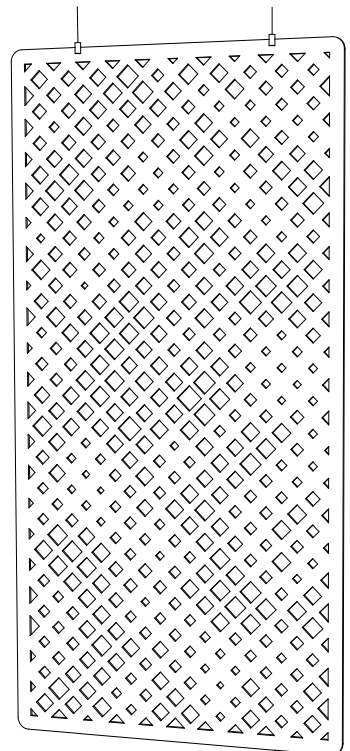

Wave

Akoestische PET ruimtedeler

Wave

Wave is een PET Felt ruimtedeler die zorgt voor akoestische en visuele privacy. De Wave panelen worden voorzien van patronen om een mate van transparantie en privacy te bepalen. De panelen hangen vanaf het plafond aan een staaldraad of worden bevestigd aan een rails.

PET Felt ruimtedeler.

De Wave panelen zijn 9 mm dik en leverbaar in 26 kleuren. Ze zijn er in standaard afmetingen en patronen maar we kunnen ook custom-made patronen maken. De Wave ruimtedeler is gemaakt van polyëster vezels van gerecyclede PET flessen.

Wave

Patronen.

Dots

Stripes

Vertical

Hexagons

Swiss

Diamonds

Wave

Technische omschrijving

Materiaal	: In-Felt polyester PET Felt 9 mm dik.
Afwerking	: gesneden in diverse patronen *
Afmetingen	: 1200 x 2400 mm. / 600 x 2400 mm. *
Akoestische waarde	: $aw = 0,45$
Montage	: hangend aan staaldraad en spanners, schuifbaar aan rails.
Kleuren	: verkrijgbaar in In-Felt kleuren
Brand norm	: NEN-EN 13501-1: 2002-brandklasse B
Overig	: duurzaam product van gerecyclede materialen en volledig recyclebaar.