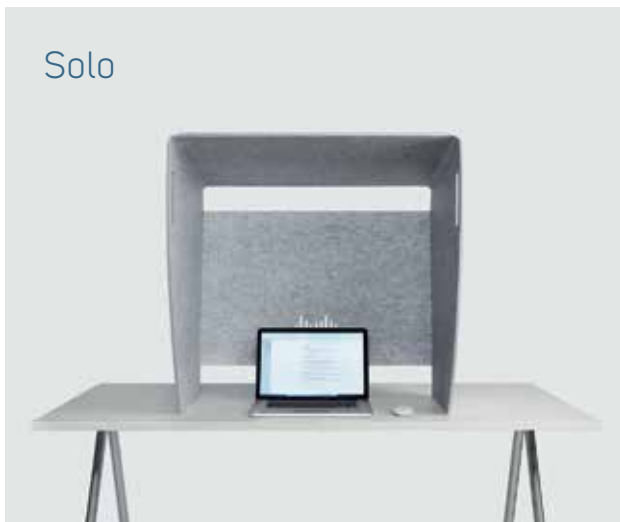

Ontdek de mogelijkheden van onze collectie op in-zee.nl

In-Zee. Visueel en akoestisch comfort.

Solo

Rustig werken. Op kantoor of thuis. Met Solo creëer je je eigen afgeschermd werkplek.

Flex

Verdraaid handig. Flex is een licht en flexibel bureauscherm dat zo uitgerold is.

Fold

Solide werkscherm dat rust en bescherming biedt. Makkelijk te gebruiken en op te bergen.

Shield

Hoogwaardig bureauscherm met een hoge absorptiewaarde. Eenvoudig plaatsbaar.

Circulair Color Box

Van een plastic fles naar een akoestische interieuroplossing. Onze collectie bureauschermen is gemaakt van gerecyclede PET-flessen. Akoestisch design in optima forma, volledig circulair. Vraag nu gratis onze Circulair Color Box aan. Mail info@in-zee.nl.