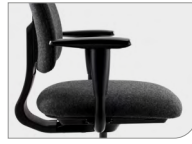

Kunststof zwart design onderstel
Black design nylon base

Multifunctionele wielen 60 mm
Multifunctional castors 60 mm

Stofkleuren // Fabric colours

Deze
bureaustoel
is leverbaar in

8
kleuren

This
office chair
is available in

8
colors

Opties // Options

Gestoffeerd in Regain, zwart
Upholstered in Regain, black

Gestoffeerd in Regain, kleur
Upholstered in Regain, color

Verstelbare armleggers
Adjustable armrests

Lagere gaslift
Lower gaslift

Hogere gaslift
Higher gaslift

Aluminium design onderstel
Aluminium design base

Afmetingen // Measurements

Zithoogte Seat height	Zittingbreedte Seat width	Zitdiepte Seat depth	Rugbreedte Back width	Totale hoogte Total height	Totale diepte Total depth
420-550 mm	520 mm	490-550 mm	460 mm	750-880 mm	560-610 mm