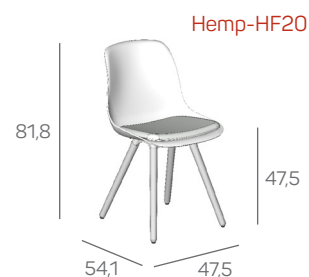

Hemp Fine

De kuip van de Hemp Fine is volledig gemaakt van biologisch materiaal. De stoel is 100% plantaardig, 100% recyclebaar én gemaakt van 100% restmateriaal. Een wereldprimeur.

Hemp-FI22

Hemp-FI10
zitschaal hennepvezel
en plantaardige hars
4-poots onderstel metaal

Hemp-FI22
zitschaal hennepvezel
en plantaardige hars
4-poots onderstel metaal
met armlegger

Hemp-HF20
zitschaal hennepvezel
en plantaardige hars
4-poots onderstel hout

Hemp-KV20
zitschaal hennepvezel
en plantaardige hars
kruisvoet vast

Hemp-KVV10
zitschaal hennepvezel
en plantaardige hars
kruisvoet verrijdbaar

Hemp-SLD20
zitschaal hennepvezel
en plantaardige hars
draadframe metaal

Hemp Fine

Specificaties

- zitting van 100% plantaardige materialen: hennep en plantaardige hars
- kuip afgewerkt met lijnolie
- Hemp-FI is stapelbaar
- Hemp-FI10 / 12: kuip hennepvezel
- Hemp-FI20 / 22: kuip hennepvezel, zitting stofset
- onderstel 4-poot metaal zonder armleggers
- onderstel 4-poot metaal met armleggers
- onderstel 4-poot hout
- onderstel kruisvoet vast
- onderstel kruisvoet verrijdbaar
- onderstel draadframe metaal