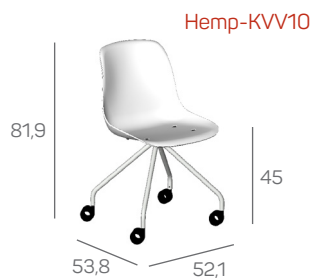

Hemp Fine

De kuip van de Hemp Fine is volledig gemaakt van biologisch materiaal. De stoel is 100% plantaardig, 100% recyclebaar én gemaakt van 100% restmateriaal. Een wereldprimeur.

Hemp-FI22

Hemp-FI10
zitschaal hennepvezel
en plantaardige hars
4-poots onderstel metaal

Hemp-FI22
zitschaal hennepvezel
en plantaardige hars
4-poots onderstel metaal
met armlegger

Hemp-HF20
zitschaal hennepvezel
en plantaardige hars
4-poots onderstel hout

Hemp-KV20
zitschaal hennepvezel
en plantaardige hars
kruisvoet vast

Hemp-KVV10
zitschaal hennepvezel
en plantaardige hars
kruisvoet verrijdbaar

Hemp-SLD20
zitschaal hennepvezel
en plantaardige hars
draadframe metaal

Hemp Fine

Specificaties

- zitting van 100% plantaardige materialen: hennep en plantaardige hars
- kuip afgewerkt met lijnolie
- Hemp-FI is stapelbaar
- Hemp-FI10 / 12: kuip hennepvezel
- Hemp-FI20 / 22: kuip hennepvezel, zitting stofset
- onderstel 4-poot metaal zonder armleggers
- onderstel 4-poot metaal met armleggers
- onderstel 4-poot hout
- onderstel kruisvoet vast
- onderstel kruisvoet verrijdbaar
- onderstel draadframe metaal