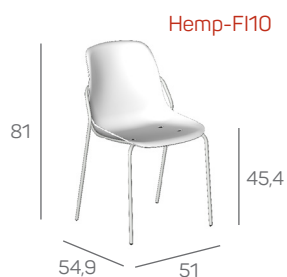

Hemp Fine

De kuip van de Hemp Fine is volledig gemaakt van biologisch materiaal. De stoel is 100% plantaardig, 100% recyclebaar én gemaakt van 100% restmateriaal. Een wereldprimeur.

Hemp-FI22

Hemp-FI10
zitschaal hennepvezel
en plantaardige hars
4-poots onderstel metaal

Hemp-FI22
zitschaal hennepvezel
en plantaardige hars
4-poots onderstel metaal
met armlegger

Hemp-HF20
zitschaal hennepvezel
en plantaardige hars
4-poots onderstel hout

Hemp-KV20
zitschaal hennepvezel
en plantaardige hars
kruisvoet vast

Hemp-KVV10
zitschaal hennepvezel
en plantaardige hars
kruisvoet verrijdbaar

Hemp-SLD20
zitschaal hennepvezel
en plantaardige hars
draadframe metaal

Hemp Fine

Specificaties

- zitting van 100% plantaardige materialen: hennep en plantaardige hars
- kuip afgewerkt met lijnolie
- Hemp-FI is stapelbaar
- Hemp-FI10 / 12: kuip hennepvezel
- Hemp-FI20 / 22: kuip hennepvezel, zitting stofset
- onderstel 4-poot metaal zonder armleggers
- onderstel 4-poot metaal met armleggers
- onderstel 4-poot hout
- onderstel kruisvoet vast
- onderstel kruisvoet verrijdbaar
- onderstel draadframe metaal