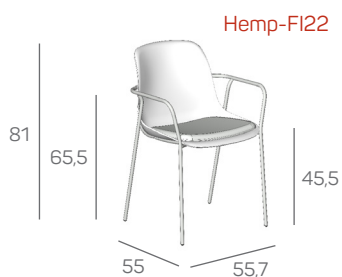

Hemp Fine

De kuip van de Hemp Fine is volledig gemaakt van biologisch materiaal. De stoel is 100% plantaardig, 100% recyclebaar én gemaakt van 100% restmateriaal. Een wereldprimeur.

Hemp-FI22

Hemp-FI10
zitschaal hennepvezel
en plantaardige hars
4-poots onderstel metaal

Hemp-FI22
zitschaal hennepvezel
en plantaardige hars
4-poots onderstel metaal
met armlegger

Hemp-HF20
zitschaal hennepvezel
en plantaardige hars
4-poots onderstel hout

Hemp-KV20
zitschaal hennepvezel
en plantaardige hars
kruisvoet vast

Hemp-KVV10
zitschaal hennepvezel
en plantaardige hars
kruisvoet verrijdbaar

Hemp-SLD20
zitschaal hennepvezel
en plantaardige hars
draadframe metaal

Hemp Fine

Specificaties

- zitting van 100% plantaardige materialen: hennep en plantaardige hars
- kuip afgewerkt met lijnolie
- Hemp-FI is stapelbaar
- Hemp-FI10 / 12: kuip hennepvezel
- Hemp-FI20 / 22: kuip hennepvezel, zitting stofset
- onderstel 4-poot metaal zonder armleggers
- onderstel 4-poot metaal met armleggers
- onderstel 4-poot hout
- onderstel kruisvoet vast
- onderstel kruisvoet verrijdbaar
- onderstel draadframe metaal