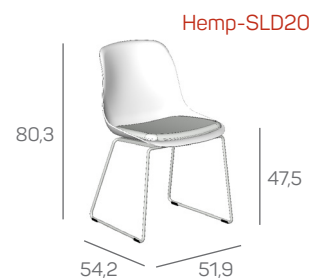

Hemp Fine

De kuip van de Hemp Fine is volledig gemaakt van biologisch materiaal. De stoel is 100% plantaardig, 100% recyclebaar én gemaakt van 100% restmateriaal. Een wereldprimeur.

Hemp-FI22

Hemp-FI10
zitschaal hennepvezel
en plantaardige hars
4-poots onderstel metaal

Hemp-FI22
zitschaal hennepvezel
en plantaardige hars
4-poots onderstel metaal
met armlegger

Hemp-HF20
zitschaal hennepvezel
en plantaardige hars
4-poots onderstel hout

Hemp-KV20
zitschaal hennepvezel
en plantaardige hars
kruisvoet vast

Hemp-KVV10
zitschaal hennepvezel
en plantaardige hars
kruisvoet verrijdbaar

Hemp-SLD20
zitschaal hennepvezel
en plantaardige hars
draadframe metaal

Hemp Fine

Specificaties

- zitting van 100% plantaardige materialen: hennep en plantaardige hars
- kuip afgewerkt met lijnolie
- Hemp-FI is stapelbaar
- Hemp-FI10 / 12: kuip hennepvezel
- Hemp-FI20 / 22: kuip hennepvezel, zitting stofset
- onderstel 4-poot metaal zonder armleggers
- onderstel 4-poot metaal met armleggers
- onderstel 4-poot hout
- onderstel kruisvoet vast
- onderstel kruisvoet verrijdbaar
- onderstel draadframe metaal