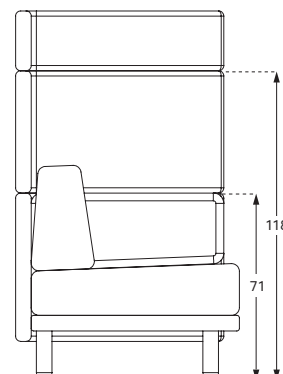

Measurements Arnhem Sofa

Seat depth – 55 cm

Weight Sofa 71 – 57,45 kg

Size – 210 x 80 x 71; 1,19 m³

Weight Sofa 94 – 68,45 kg

Size – 210 x 80 x 91; 1,58 m³

Weight Sofa 118 – 81,5 kg

Size – 210 x 80 x 118; 1,98 m³

Weight Sofa 141 – 92 kg

Size – 210 x 80 x 141; 2,37 m³