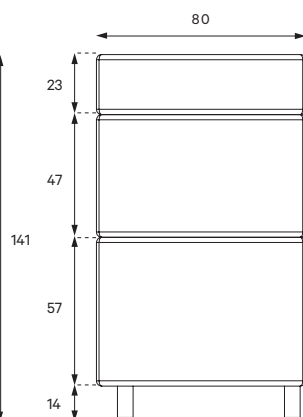

## Measurements Arnhem Sofa

Seat depth – 55 cm

Weight Sofa 71 – 57,45 kg

Size – 210 x 80 x 71; 1,19 m<sup>3</sup>

Weight Sofa 94 – 68,45 kg

Size – 210 x 80 x 91; 1,58 m<sup>3</sup>

Weight Sofa 118 – 81,5 kg

Size – 210 x 80 x 118; 1,98 m<sup>3</sup>

Weight Sofa 141 – 92 kg

Size – 210 x 80 x 141; 2,37 m<sup>3</sup>

SECTION A-A  
SCALE 1 : 20

DeVorm

Arnhem Sofa Goes Room

Arnhem Sofa - 94 cm

Arnhem Sofa - 118 cm