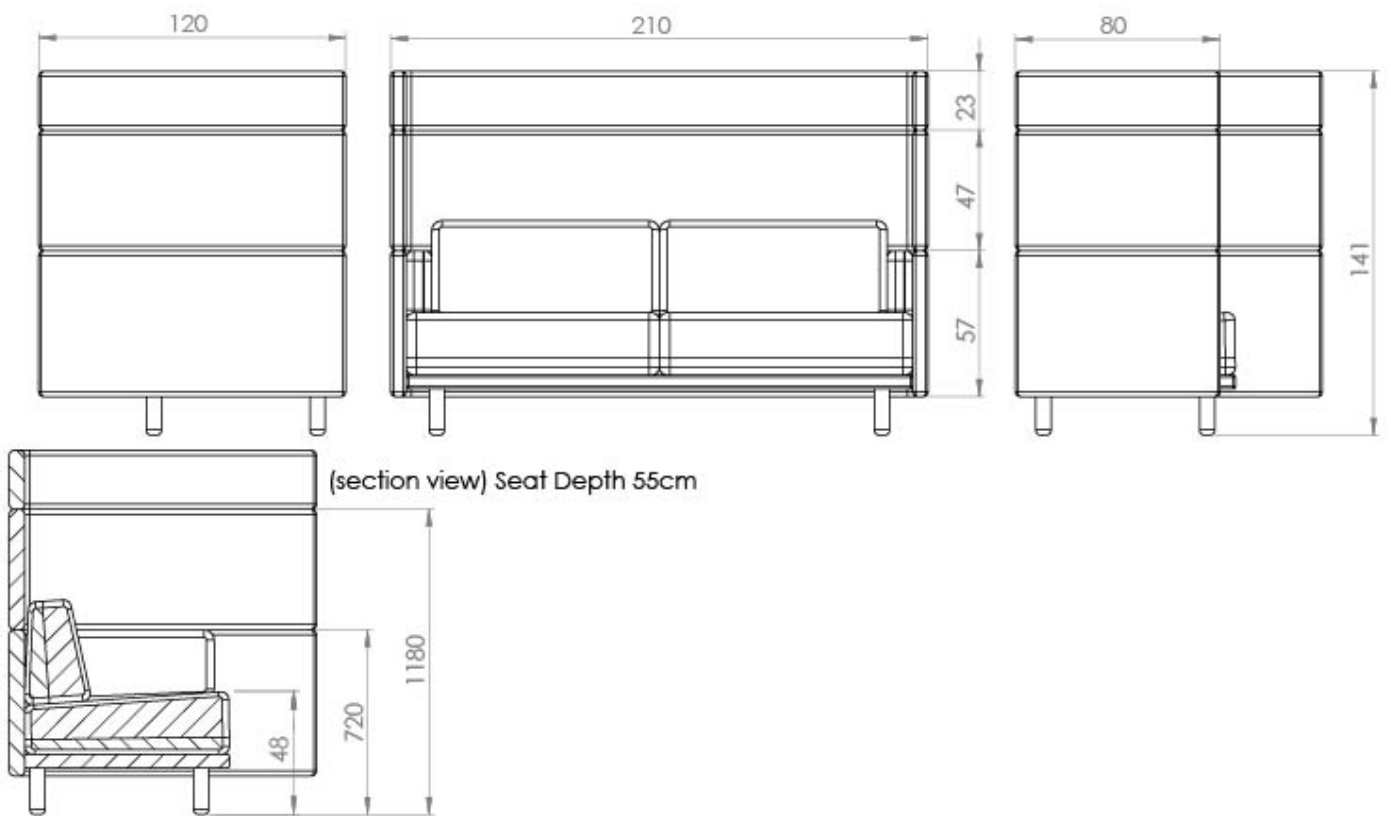

## Measurements Arnhem Sofa

Seat depth – 55 cm

Weight Sofa 71 – 57,45 kg

Size – 210 x 80 x 71; 1,19 m<sup>3</sup>

Weight Sofa 94 – 68,45 kg

Size – 210 x 80 x 91; 1,58 m<sup>3</sup>

Weight Sofa 118 – 81,5 kg

Size – 210 x 80 x 118; 1,98 m<sup>3</sup>

Weight Sofa 141 – 92 kg

Size – 210 x 80 x 141; 2,37 m<sup>3</sup>

SECTION A-A  
SCALE 1 : 20

DeVorm

Arnhem Sofa Goes Room

Arnhem Sofa - 94 cm

Arnhem Sofa - 118 cm