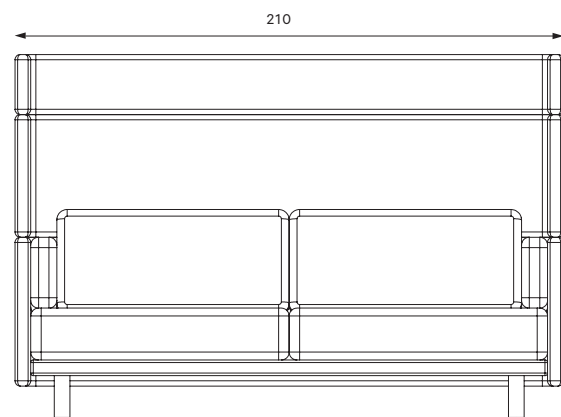

Measurements Arnhem Sofa

Seat depth – 55 cm

Weight Sofa 71 – 57,45 kg

Size – 210 x 80 x 71; 1,19 m³

Weight Sofa 94 – 68,45 kg

Size – 210 x 80 x 91; 1,58 m³

Weight Sofa 118 – 81,5 kg

Size – 210 x 80 x 118; 1,98 m³

Weight Sofa 141 – 92 kg

Size – 210 x 80 x 141; 2,37 m³