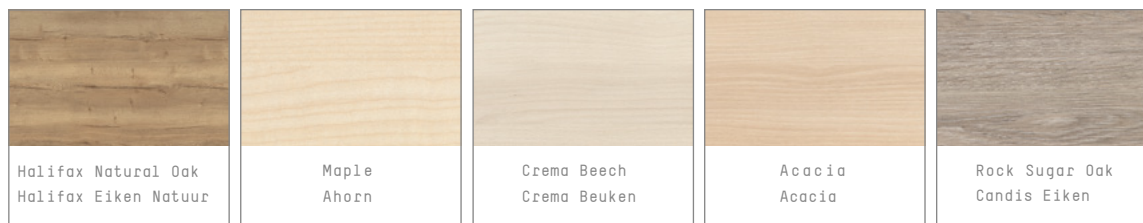

# Decors Crew Solitaire

Experience has shown that the printed colours cannot reflect the brilliancy of the decoration and frame colours. Your dealer will be happy to present original samples. | Uit ervaring blijkt dat geprinte kleuren niet de glans van de kleuren van de decors en onderstellen kunnen reproduceren. Uw dealer laat u graag de originele stalen zien.

# Frame Crew Solitair

				
White Structure Wit Structuur	Aluminium Aluminium	Anthracite Metallic Antraciet Metallic	Anthracite Structure Antraciet Structuur	Black Structure Zwart Structuur