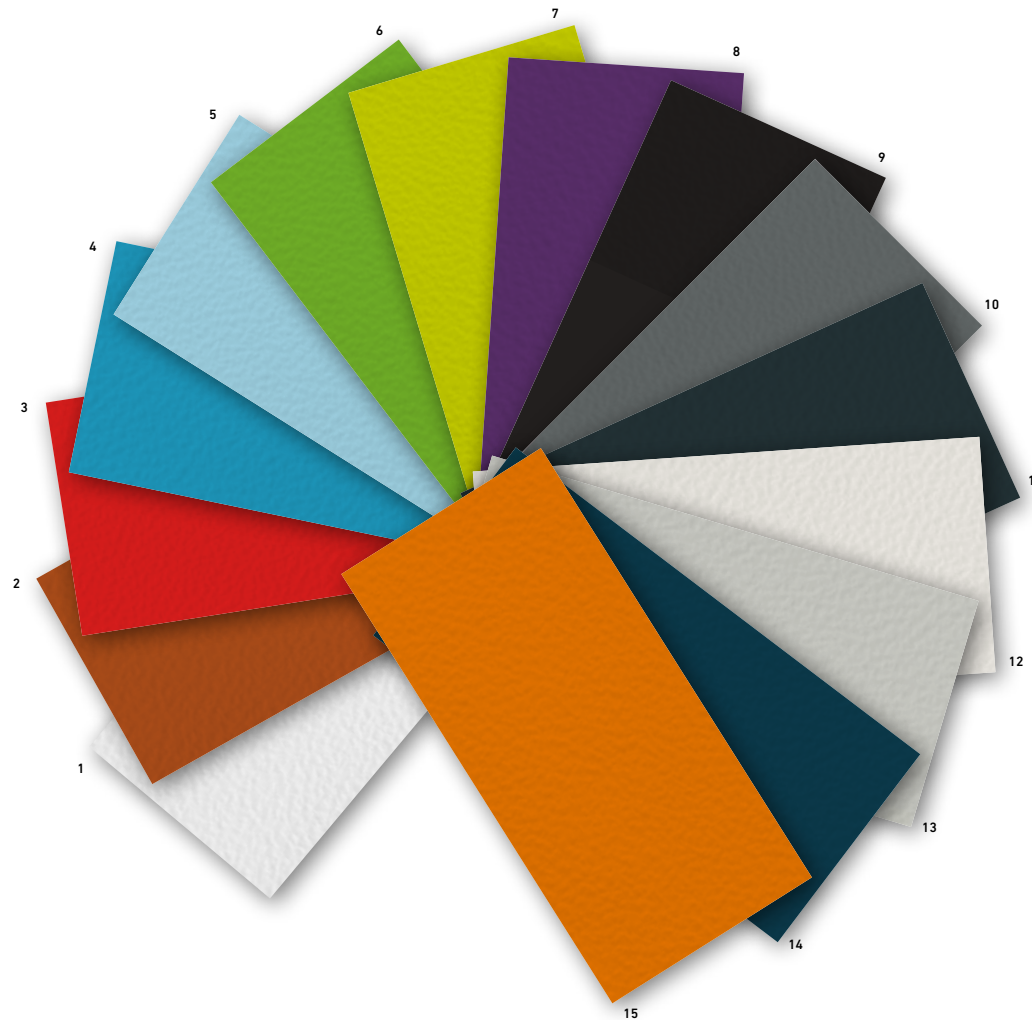

PLASTICS & MELAMINE

COLLECTION

casala®

CARVER, CELLO, COBRA, CURVY

colours

Colourcodes

		PMS	NCS S	RAL	Sikkens	RGB	CMYK
1	Clear white	-	S 0500N	9003	-	255 / 255 / 255	0 / 0 / 0 / 0
2	Brick	7584C	-	-	D6.60.40	180 / 83 / 34	0 / 70 / 90 / 30
3	Tomato	7597C	S 0585-Y80R	-	-	238 / 45 / 43	0 / 96 / 93 / 0
4	Azur blue	7703C	-	-	R0.40.50	18 / 157 / 192	72 / 9 / 9 / 13
5	Sky blue	3041C	-	-	Q0.29.65	148 / 216 / 233	39 / 0 / 7 / 0
6	Apple green	368C	S 0580-G30Y	-	-	114 / 191 / 68	60 / 0 / 100 / 0
7	Lime green	381C	-	-	G9.56.76	196 / 216 / 46	28 / 0 / 100 / 0
8	Violet	525C	S 5040-R50B	-	-	87 / 50 / 117	64 / 84 / 0 / 32
9	Black	Process BlackC	-	-	9005	-24 / 24 / 26	74 / 68 / 64 / 78
10	Grey	424C	-	7012	-	97 / 106 / 108	63 / 49 / 49 / 18
11	Graphite	5467C	-	7016	-	28 / 50 / 56	60 / 30 / 30 / 80
12	Crème white	-	-	9001	-	242 / 238 / 230	4 / 4 / 8 / 0
13	Sand	413	-	7044	-	212 / 213 / 206	9 / 5 / 12 / 14
14	Petrol	3035	-	5020	-	14 / 61 / 79	95 / 62 / 46 / 44
15	Orange	166	-	2004	-	239 / 121 / 0	0 / 62 / 100 / 0

The colours in this publication may differ to the original product. We recommend requesting a product sample.
Sample service and further information: WWW.CASALA.COM/SAMPLES

FABRICS

COLLECTION

casala®