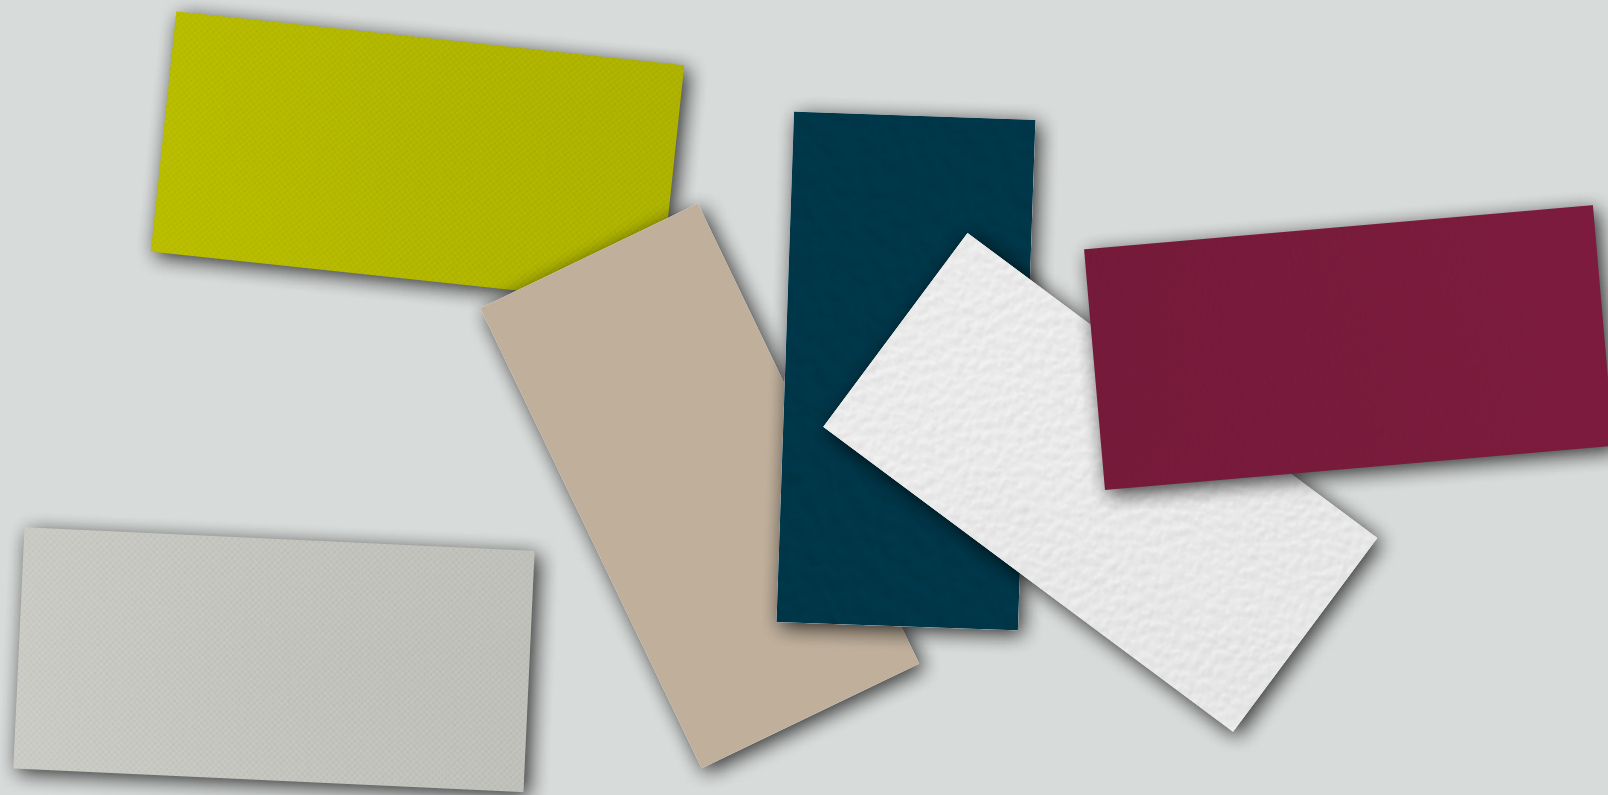

PLASTICS & MELAMINE

COLLECTION

casala®

CARVER, CELLO, COBRA, CURVY

colours

Colourcodes

		PMS	NCS S	RAL	Sikkens	RGB	CMYK
1	Clear white	-	S 0500N	9003	-	255 / 255 / 255	0 / 0 / 0 / 0
2	Brick	7584C	-	-	D6.60.40	180 / 83 / 34	0 / 70 / 90 / 30
3	Tomato	7597C	S 0585-Y80R	-	-	238 / 45 / 43	0 / 96 / 93 / 0
4	Azur blue	7703C	-	-	R0.40.50	18 / 157 / 192	72 / 9 / 9 / 13
5	Sky blue	3041C	-	-	Q0.29.65	148 / 216 / 233	39 / 0 / 7 / 0
6	Apple green	368C	S 0580-G30Y	-	-	114 / 191 / 68	60 / 0 / 100 / 0
7	Lime green	381C	-	-	G9.56.76	196 / 216 / 46	28 / 0 / 100 / 0
8	Violet	525C	S 5040-R50B	-	-	87 / 50 / 117	64 / 84 / 0 / 32
9	Black	Process BlackC	-	-	9005	-24 / 24 / 26	74 / 68 / 64 / 78
10	Grey	424C	-	7012	-	97 / 106 / 108	63 / 49 / 49 / 18
11	Graphite	5467C	-	7016	-	28 / 50 / 56	60 / 30 / 30 / 80
12	Crème white	-	-	9001	-	242 / 238 / 230	4 / 4 / 8 / 0
13	Sand	413	-	7044	-	212 / 213 / 206	9 / 5 / 12 / 14
14	Petrol	3035	-	5020	-	14 / 61 / 79	95 / 62 / 46 / 44
15	Orange	166	-	2004	-	239 / 121 / 0	0 / 62 / 100 / 0

The colours in this publication may differ to the original product. We recommend requesting a product sample.
Sample service and further information: WWW.CASALA.COM/SAMPLES

FABRICS

COLLECTION

casala®