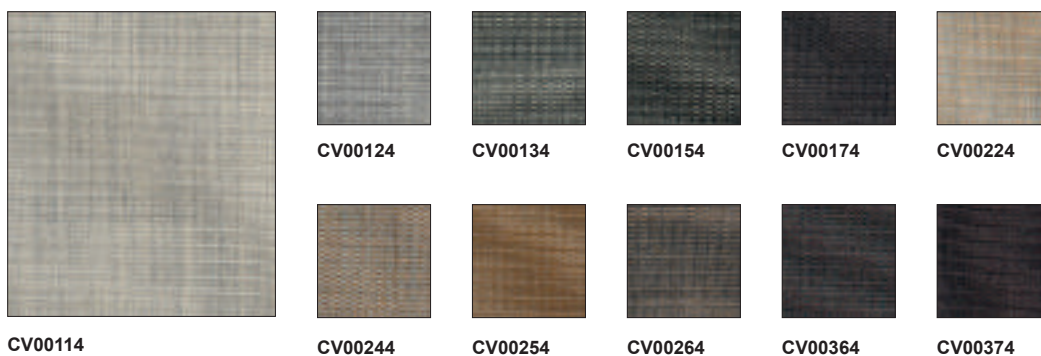

kvadrat

Canvas 2

Disponibilità: tutti i paesi
Availability: Worldwide
in allen Ländern verfügbar
Disponibilité: Tous les pays
Disponibilidad: Todos los países
取扱国: 世界中の全市場