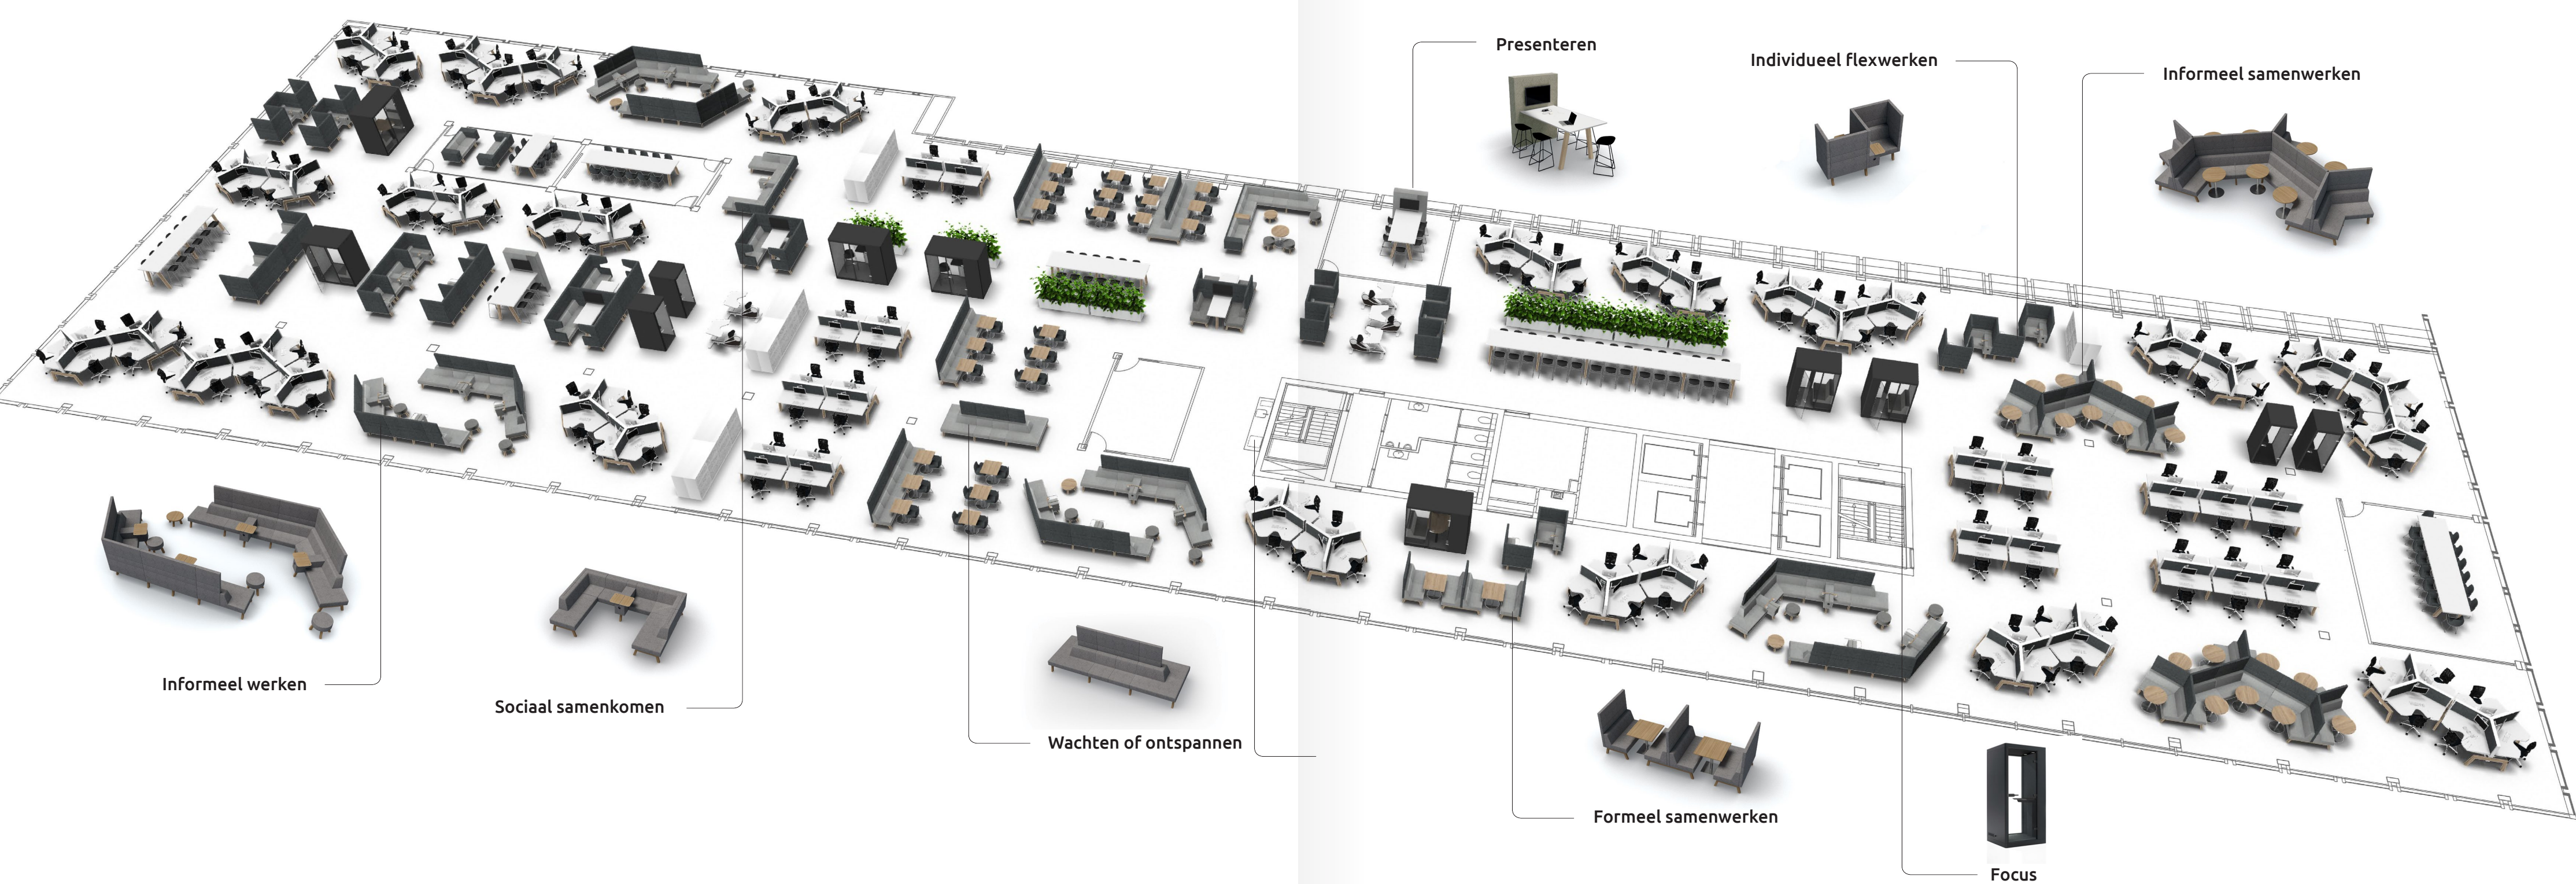

Hier hebben wij ons programma speciaal voor ontwikkeld. Met Hybrid is het mogelijk om binnen een samenhangend design verschillende werkplekken voor verschillende taken te creëren.

Presenteren

Individueel flexwerken

## **Hybrid Apod**

Met de Apod creëer je akoestische privacy in open kantoorruimtes. Collega's zijn in staat om te focussen of een privaat gesprek te voeren indien noodzakelijk. Bij het ontwerp is goed nagedacht over de luchtkwaliteit en is gebruik gemaakt van gezonde materialen.