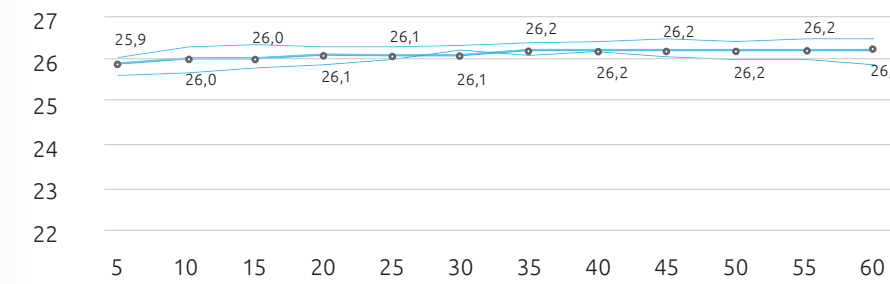

Temeratuur (°C)

Specificaties

Binnenmaten	2280 x 1080 x 2090 mm
Verpakkingsafmeting	800 x 2360 x 1600 mm
Deurafmeting	766 x 204 mm
Maximale doorgang	742 mm
Lichten	Philips 7 W x4
Gewicht	565 Kg
Bruto gewicht	642 Kg
Plaatsingshoogte	260 cm (minimaal)
Lichtsterkte op blad	250-300 Lux

Apod XL

Luchtstroom

3-Elementen. Super stille ventilatie - 8,6 dB (Akoestisch geluid)

94,4 liter/s | Totaal - 339,8 m3/h