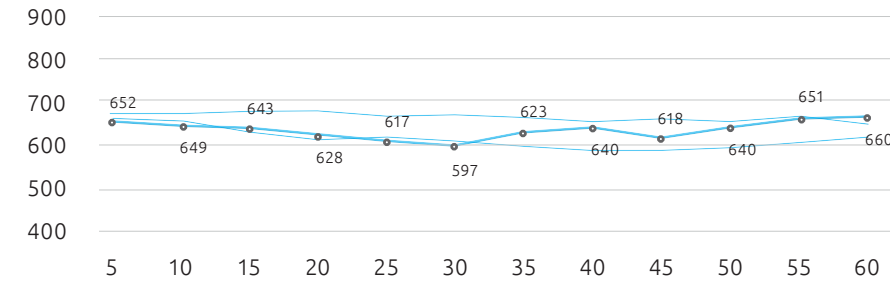

Apod S

Luchtstroom

2-Elementen. Super stille ventilatie - 8,6 dB (Akoestisch geluid)

47,2 liter/s | Totaal - 170 m3/h

Co2 Level

Temeratuur (°C)

Specificaties

Binnenmaten	980 x 880 x 2090 mm
Verpakkingsafmeting	560 x 2260 x 1160 mm
Deurafmeting	766 x 204 mm
Maximale doorgang	742 mm
Lichten	Philips 3,5 W x2
Gewicht	315 Kg
Bruto gewicht	378 Kg
Plaatsingshoogte	260 cm (minimaal)
Lichtsterkte op blad	250 Lux

Apod M

Luchtstroom

3-Elementen. Super stille ventilatie - 8,6 dB (Akoestisch geluid)

70,8 liter/s | Totaal - 254,8 m3/h

Co2 Level

Temeratuur (°C)

Specificaties

Binnenmaten	1680 x 1080 x 2090 mm
Verpakkingsafmeting	800 x 1280 x 2260 mm
Deurafmeting	766 x 204 mm
Maximale doorgang	742 mm
Lichten	Philips 5,5 W x4
Gewicht	480 Kg
Bruto gewicht	546 Kg
Plaatsingshoogte	260 cm (minimaal)
Lichtsterkte op blad	250-300 Lux

Apod L

Luchtstroom

3-Elementen. Super stille ventilatie - 8,6 dB (Akoestisch geluid)

94,4 liter/s | Totaal - 339,8 m3/h

Co2 Level

Temeratuur (°C)

Specificaties

Binnenmaten	2280 x 1080 x 2090 mm
Verpakkingsafmeting	800 x 2360 x 1600 mm
Deurafmeting	766 x 204 mm
Maximale doorgang	742 mm
Lichten	Philips 7 W x4
Gewicht	565 Kg
Bruto gewicht	642 Kg
Plaatsingshoogte	260 cm (minimaal)
Lichtsterkte op blad	250-300 Lux

Apod XL

Luchtstroom

3-Elementen. Super stille ventilatie - 8,6 dB (Akoestisch geluid)

94,4 liter/s | Totaal - 339,8 m3/h

Co2 Level

Temeratuur (°C)

Specificaties

Binnenmaten	2280x2280x2090 mm
Verpakkingsafmeting	2x 800x2360x1600 mm
Deurafmeting	766 x 204 mm
Maximale doorgang	742 mm
Lichten	Philips 7w 8x
Gewicht	1130kg
Bruto gewicht	2x 642kg
Plaatsingshoogte	260 cm (minimaal)
Lichtsterkte op blad	250-300 Lux