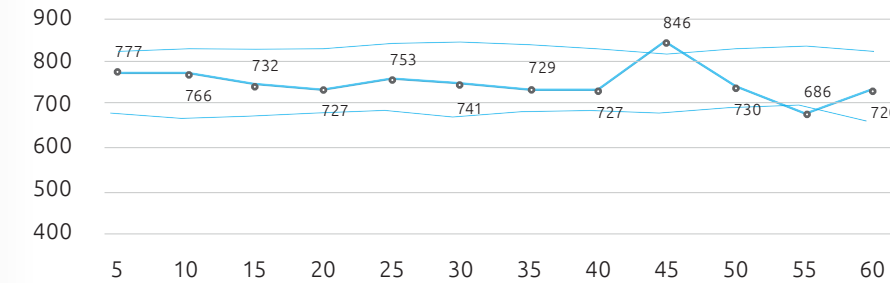

Apod S

Luchtstroom

2-Elementen. Super stille ventilatie - 8,6 dB (Akoestisch geluid)

47,2 liter/s | Totaal - 170 m3/h

Co2 Level

Temeratuur (°C)

Specificaties

Binnenmaten	980 x 880 x 2090 mm
Verpakkingsafmeting	560 x 2260 x 1160 mm
Deurafmeting	766 x 204 mm
Maximale doorgang	742 mm
Lichten	Philips 3,5 W x2
Gewicht	315 Kg
Bruto gewicht	378 Kg
Plaatsingshoogte	260 cm (minimaal)
Lichtsterkte op blad	250 Lux

Apod M

Luchtstroom

3-Elementen. Super stille ventilatie - 8,6 dB (Akoestisch geluid)

70,8 liter/s | Totaal - 254,8 m3/h

Co2 Level

Temeratuur (°C)

Specificaties

Binnenmaten	1680 x 1080 x 2090 mm
Verpakkingsafmeting	800 x 1280 x 2260 mm
Deurafmeting	766 x 204 mm
Maximale doorgang	742 mm
Lichten	Philips 5,5 W x4
Gewicht	480 Kg
Bruto gewicht	546 Kg
Plaatsingshoogte	260 cm (minimaal)
Lichtsterkte op blad	250-300 Lux

Apod L

Luchtstroom

3-Elementen. Super stille ventilatie - 8,6 dB (Akoestisch geluid)

94,4 liter/s | Totaal - 339,8 m3/h

Co2 Level

Temeratuur (°C)

Specificaties

Binnenmaten	2280 x 1080 x 2090 mm
Verpakkingsafmeting	800 x 2360 x 1600 mm
Deurafmeting	766 x 204 mm
Maximale doorgang	742 mm
Lichten	Philips 7 W x4
Gewicht	565 Kg
Bruto gewicht	642 Kg
Plaatsingshoogte	260 cm (minimaal)
Lichtsterkte op blad	250-300 Lux

Apod XL

Luchtstroom

3-Elementen. Super stille ventilatie - 8,6 dB (Akoestisch geluid)

94,4 liter/s | Totaal - 339,8 m3/h

Co2 Level

Temeratuur (°C)

Specificaties

Binnenmaten	2280x2280x2090 mm
Verpakkingsafmeting	2x 800x2360x1600 mm
Deurafmeting	766 x 204 mm
Maximale doorgang	742 mm
Lichten	Philips 7w 8x
Gewicht	1130kg
Bruto gewicht	2x 642kg
Plaatsingshoogte	260 cm (minimaal)
Lichtsterkte op blad	250-300 Lux