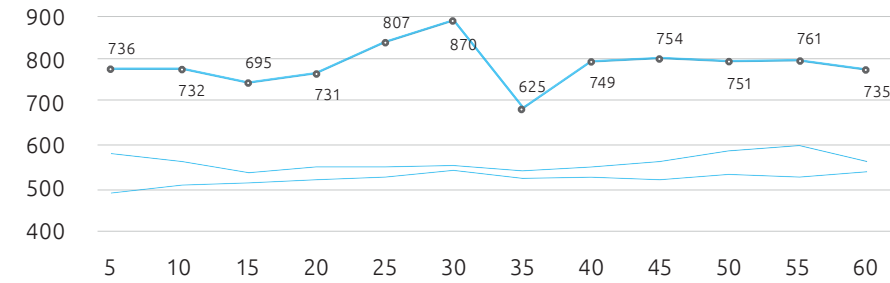

Apod S

Luchtstroom

2-Elementen. Super stille ventilatie - 8,6 dB (Akoestisch geluid)

47,2 liter/s | Totaal - 170 m3/h

Co2 Level