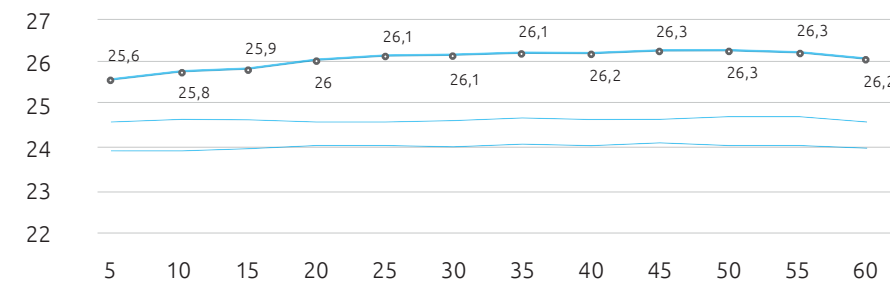

### Luchtstroom

2-Elementen. Super stille ventilatie - 8,6 dB (Akoestisch geluid)

47,2 liter/s | Totaal - 170 m3/h

### Co2 Level

### Temeratuur (°C)