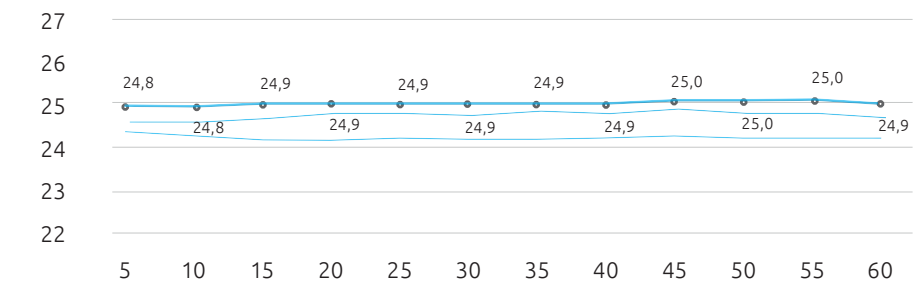

Temeratuur (°C)

Specificaties

Binnenmaten	2280x2280x2090 mm
Verpakkingsafmeting	2x 800x2360x1600 mm
Deurafmeting	766 x 204 mm
Maximale doorgang	742 mm
Lichten	Philips 7w 8x
Gewicht	1130kg
Bruto gewicht	2x 642kg
Plaatsingshoogte	260 cm (minimaal)
Lichtsterkte op blad	250-300 Lux