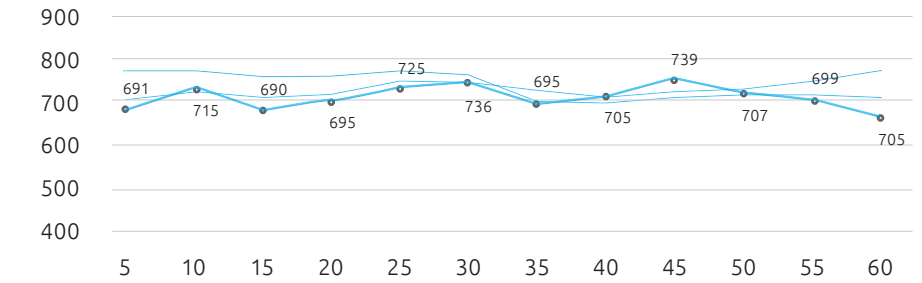

Apod S

Luchtstroom

2-Elementen. Super stille ventilatie - 8,6 dB (Akoestisch geluid)

47,2 liter/s | Totaal - 170 m3/h

Co2 Level

Temeratuur (°C)

Specificaties

Binnenmaten	980 x 880 x 2090 mm
Verpakkingsafmeting	560 x 2260 x 1160 mm
Deurafmeting	766 x 204 mm
Maximale doorgang	742 mm
Lichten	Philips 3,5 W x2
Gewicht	315 Kg
Bruto gewicht	378 Kg
Plaatsingshoogte	260 cm (minimaal)
Lichtsterkte op blad	250 Lux

Apod M

Luchtstroom

3-Elementen. Super stille ventilatie - 8,6 dB (Akoestisch geluid)

70,8 liter/s | Totaal - 254,8 m3/h

Co2 Level

Temeratuur (°C)

Specificaties

Binnenmaten	1680 x 1080 x 2090 mm
Verpakkingsafmeting	800 x 1280 x 2260 mm
Deurafmeting	766 x 204 mm
Maximale doorgang	742 mm
Lichten	Philips 5,5 W x4
Gewicht	480 Kg
Bruto gewicht	546 Kg
Plaatsingshoogte	260 cm (minimaal)
Lichtsterkte op blad	250-300 Lux

Apod L

Luchtstroom

3-Elementen. Super stille ventilatie - 8,6 dB (Akoestisch geluid)

94,4 liter/s | Totaal - 339,8 m3/h

Co2 Level

Temeratuur (°C)

Specificaties

Binnenmaten	2280 x 1080 x 2090 mm
Verpakkingsafmeting	800 x 2360 x 1600 mm
Deurafmeting	766 x 204 mm
Maximale doorgang	742 mm
Lichten	Philips 7 W x4
Gewicht	565 Kg
Bruto gewicht	642 Kg
Plaatsingshoogte	260 cm (minimaal)
Lichtsterkte op blad	250-300 Lux

Apod XL

Luchtstroom

3-Elementen. Super stille ventilatie - 8,6 dB (Akoestisch geluid)

94,4 liter/s | Totaal - 339,8 m3/h

Co2 Level

Temeratuur (°C)

Specificaties

Binnenmaten	2280x2280x2090 mm
Verpakkingsafmeting	2x 800x2360x1600 mm
Deurafmeting	766 x 204 mm
Maximale doorgang	742 mm
Lichten	Philips 7w 8x
Gewicht	1130kg
Bruto gewicht	2x 642kg
Plaatsingshoogte	260 cm (minimaal)
Lichtsterkte op blad	250-300 Lux