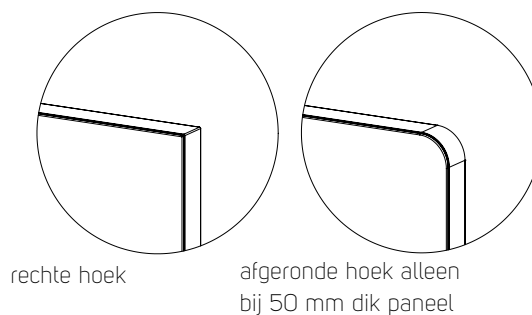

Swell | akoestisch fotopaneel

Technische omschrijving

Kader	: 25 50 mm. aluminium kader met rechte- of afgeronde hoek $r=50$ mm.
Afwerking kader*	: poedercoating ral 9010 wit, 9006 grijs, 9011 zwart
Stoffering	: Full Color print
Akoestische vulling	: akoestische wol met absorptie waarde $aw=0,65$ (25mm) $aw=0,95$ (50mm)
Montage	: blind aan de muur d.m.v. bevestigingsstrip

* Andere kleuren kader zijn mogelijk, neem hiervoor contact op voor meer informatie.

Swell akoestisch fotopaneel

dikte 25 mm | akoestische waarde $aw=0,65$

afmetingen prijs per m²

0 - 5 m ²	€ 180 / m ²
6 - 10 m ²	€ 145 / m ²
10 - 15 m ²	€ 130 / m ²
15 - 20 m ²	€ 125 / m ²
21 - 30 m ²	€ 120 / m ²
31 - 50 m ²	€ 115 / m ²