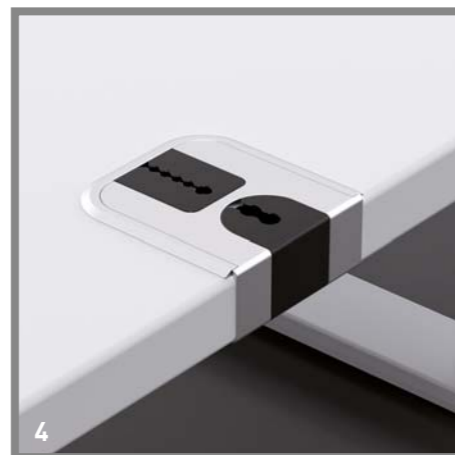

3 Kabeleinlass, rund | Desk grommet, round | Kabeldoorvoerdop, rond

4 Kabeldurchführung aus Zinkdruckguss | Cable outlet made of zinc pressure-casting | Kabeldoorvoer, gemaakt van gegoten zink