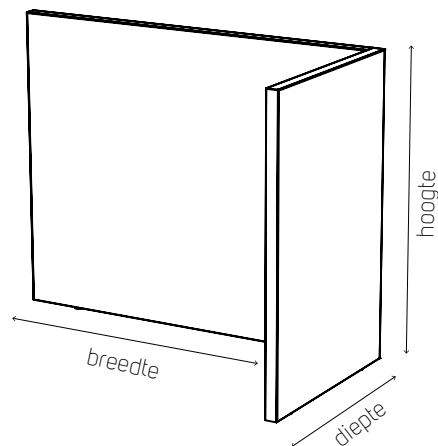

L-opstelling voor enkele werkplek

breedte	hoogte	diepte	stofgroep 1	stofgroep 2
1450	1200	875	€ 1.130	€ 1.305
1450	1300	875	€ 1.186	€ 1.375
1450	1400	875	€ 1.241	€ 1.444
1450	1500	875	€ 1.296	€ 1.514
1450	1600	875	€ 1.352	€ 1.584
1650	1200	875	€ 1.187	€ 1.376
1650	1300	875	€ 1.246	€ 1.451
1650	1400	875	€ 1.304	€ 1.525
1650	1500	875	€ 1.363	€ 1.600
1650	1600	875	€ 1.422	€ 1.674
1850	1200	875	€ 1.244	€ 1.448
1850	1300	875	€ 1.306	€ 1.527
1850	1400	875	€ 1.368	€ 1.606
1850	1500	875	€ 1.430	€ 1.685
1850	1600	875	€ 1.492	€ 1.764
2050	1200	875	€ 1.300	€ 1.520
2050	1300	875	€ 1.366	€ 1.603
2050	1400	875	€ 1.430	€ 1.687
2050	1500	875	€ 1.497	€ 1.771
2050	1600	875	€ 1.562	€ 1.854

Kabeldoorvoer € 35 / stuk (zie p. 39)

U-opstelling voor enkele werkplek

breedte	hoogte	diepte	stofgroep 1	stofgroep 2
1450	1200	875	€ 1.614	€ 1.854
1450	1300	875	€ 1.692	€ 1.952
1450	1400	875	€ 1.771	€ 2.051
1450	1500	875	€ 1.849	€ 2.149
1450	1600	875	€ 1.927	€ 2.247
1650	1200	875	€ 1.671	€ 1.926
1650	1300	875	€ 1.752	€ 2.029
1650	1400	875	€ 1.834	€ 2.131
1650	1500	875	€ 1.916	€ 2.234
1650	1600	875	€ 1.997	€ 2.337
1850	1200	875	€ 1.727	€ 1.997
1850	1300	875	€ 1.812	€ 2.105
1850	1400	875	€ 1.897	€ 2.212
1850	1500	875	€ 1.982	€ 2.320
1850	1600	875	€ 2.067	€ 2.427
2050	1200	875	€ 1.784	€ 2.069
2050	1300	875	€ 1.872	€ 2.181
2050	1400	875	€ 1.961	€ 2.293
2050	1500	875	€ 2.049	€ 2.405
2050	1600	875	€ 2.137	€ 2.517