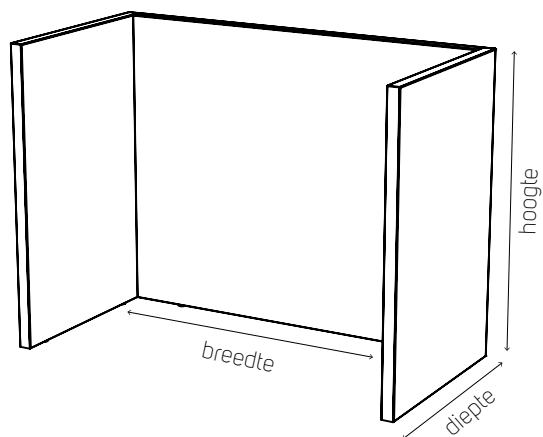

Kabeldoorvoer € 35 / stuk (zie p. 39)