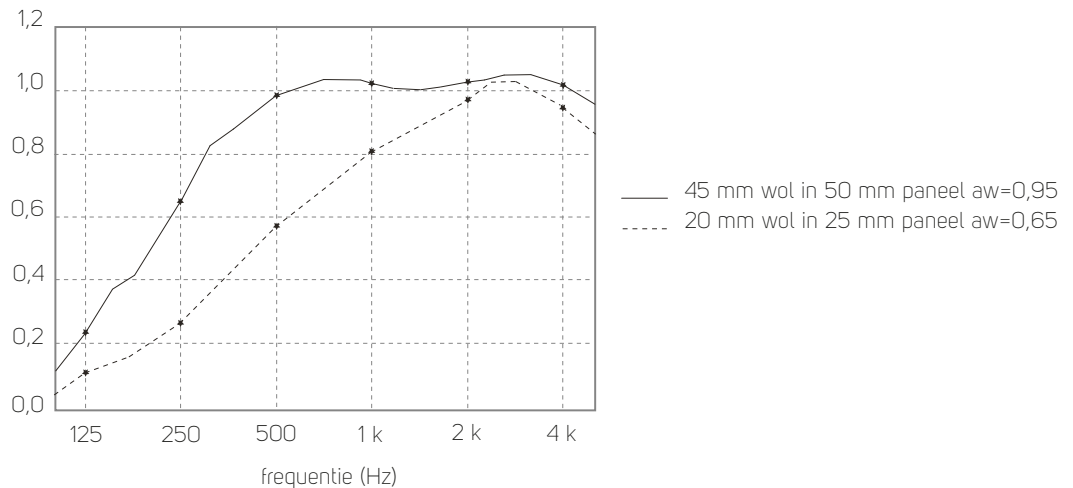

Materiaallijst

Akoestische Vulling : akoestische wol 45 kg/m³, PET
: 20 of 45 mm dik.
: PET 100% polyester vezels volledig recyclebaar
: geen irritaties, vrij van chemicaliën, VOC's en Formaldehyde