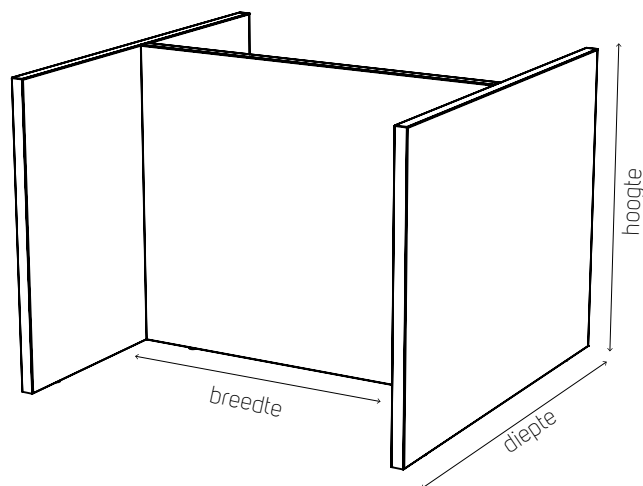

H-opstelling voor dubbele werkplek

breedte	hoogte	diepte	stofgroep 1	stofgroep 2
1450	1200	1700	€ 2.110	€ 2.481
1450	1300	1700	€ 2.217	€ 2.619
1450	1400	1700	€ 2.325	€ 2.758
1450	1500	1700	€ 2.432	€ 2.896
1450	1600	1700	€ 2.540	€ 3.035
1650	1200	1700	€ 2.166	€ 2.552
1650	1300	1700	€ 2.277	€ 2.696
1650	1400	1700	€ 2.388	€ 2.839
1650	1500	1700	€ 2.499	€ 2.982
1650	1600	1700	€ 2.610	€ 3.125
1850	1200	1700	€ 2.223	€ 2.624
1850	1300	1700	€ 2.337	€ 2.772
1850	1400	1700	€ 2.451	€ 2.919
1850	1500	1700	€ 2.566	€ 3.067
1850	1600	1700	€ 2.680	€ 3.215
2050	1200	1700	€ 2.280	€ 2.696
2050	1300	1700	€ 2.397	€ 2.848
2050	1400	1700	€ 2.515	€ 3.000
2050	1500	1700	€ 2.632	€ 3.153
2050	1600	1700	€ 2.750	€ 3.305

Kabeldoorvoer € 35 / stuk (zie p. 39)

T-opstelling voor dubbele werkplek

breedte	hoogte	diepte	stofgroep 1	stofgroep 2
1450	1200	1700	€ 1.378	€ 1.618
1450	1300	1700	€ 1.448	€ 1.708
1450	1400	1700	€ 1.518	€ 1.798
1450	1500	1700	€ 1.588	€ 1.888
1450	1600	1700	€ 1.658	€ 1.978
1650	1200	1700	€ 1.435	€ 1.690
1650	1300	1700	€ 1.508	€ 1.784
1650	1400	1700	€ 1.581	€ 1.879
1650	1500	1700	€ 1.655	€ 1.974
1650	1600	1700	€ 1.728	€ 2.068
1850	1200	1700	€ 1.491	€ 1.761
1850	1300	1700	€ 1.568	€ 1.861
1850	1400	1700	€ 1.645	€ 1.960
1850	1500	1700	€ 1.722	€ 2.059
1850	1600	1700	€ 1.798	€ 2.158
2050	1200	1700	€ 1.548	€ 1.833
2050	1300	1700	€ 1.628	€ 1.937
2050	1400	1700	€ 1.708	€ 2.041
2050	1500	1700	€ 1.788	€ 2.144
2050	1600	1700	€ 1.868	€ 2.248