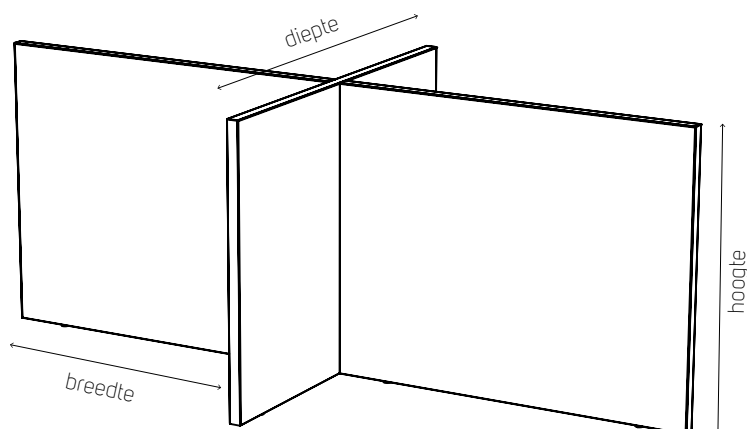

Kruis-opstelling voor 4 werkplekken

breedte	hoogte	diepte	stofgroep 1	stofgroep 2
1450	1200	1700	€ 2.025	€ 2.373
1450	1300	1700	€ 2.127	€ 2.505
1450	1400	1700	€ 2.230	€ 2.637
1450	1500	1700	€ 2.332	€ 2.768
1450	1600	1700	€ 2.435	€ 2.900
1650	1200	1700	€ 2.138	€ 2.517
1650	1300	1700	€ 2.247	€ 2.657
1650	1400	1700	€ 2.356	€ 2.798
1650	1500	1700	€ 2.466	€ 2.939
1650	1600	1700	€ 2.575	€ 3.080
1850	1200	1700	€ 2.251	€ 2.660
1850	1300	1700	€ 2.367	€ 2.810
1850	1400	1700	€ 2.483	€ 2.960
1850	1500	1700	€ 2.599	€ 3.110
1850	1600	1700	€ 2.715	€ 3.260
2050	1200	1700	€ 2.365	€ 2.803
2050	1300	1700	€ 2.487	€ 2.962
2050	1400	1700	€ 2.610	€ 3.122
2050	1500	1700	€ 2.732	€ 3.281
2050	1600	1700	€ 2.855	€ 3.440

Kabeldoorvoer € 35 / stuk (zie p. 39)

Kruis-opstelling op T-poot voor 4 werkplekken

breedte	hoogte	diepte	stofgroep 1	stofgroep 2
1450	1200	1700	€ 1.957	€ 2.206
1450	1300	1700	€ 1.995	€ 2.255
1450	1400	1700	€ 2.130	€ 2.428
1450	1500	1700	€ 2.167	€ 2.476
1450	1600	1700	€ 2.205	€ 2.525
1650	1200	1700	€ 2.034	€ 2.299
1650	1300	1700	€ 2.071	€ 2.348
1650	1400	1700	€ 2.216	€ 2.534
1650	1500	1700	€ 2.254	€ 2.583
1650	1600	1700	€ 2.291	€ 2.631
1850	1200	1700	€ 2.110	€ 2.392
1850	1300	1700	€ 2.148	€ 2.440
1850	1400	1700	€ 2.303	€ 2.641
1850	1500	1700	€ 2.340	€ 2.689
1850	1600	1700	€ 2.378	€ 2.738
2050	1200	1700	€ 2.187	€ 2.485
2050	1300	1700	€ 2.224	€ 2.533
2050	1400	1700	€ 2.389	€ 2.747
2050	1500	1700	€ 2.427	€ 2.796
2050	1600	1700	€ 2.464	€ 2.844