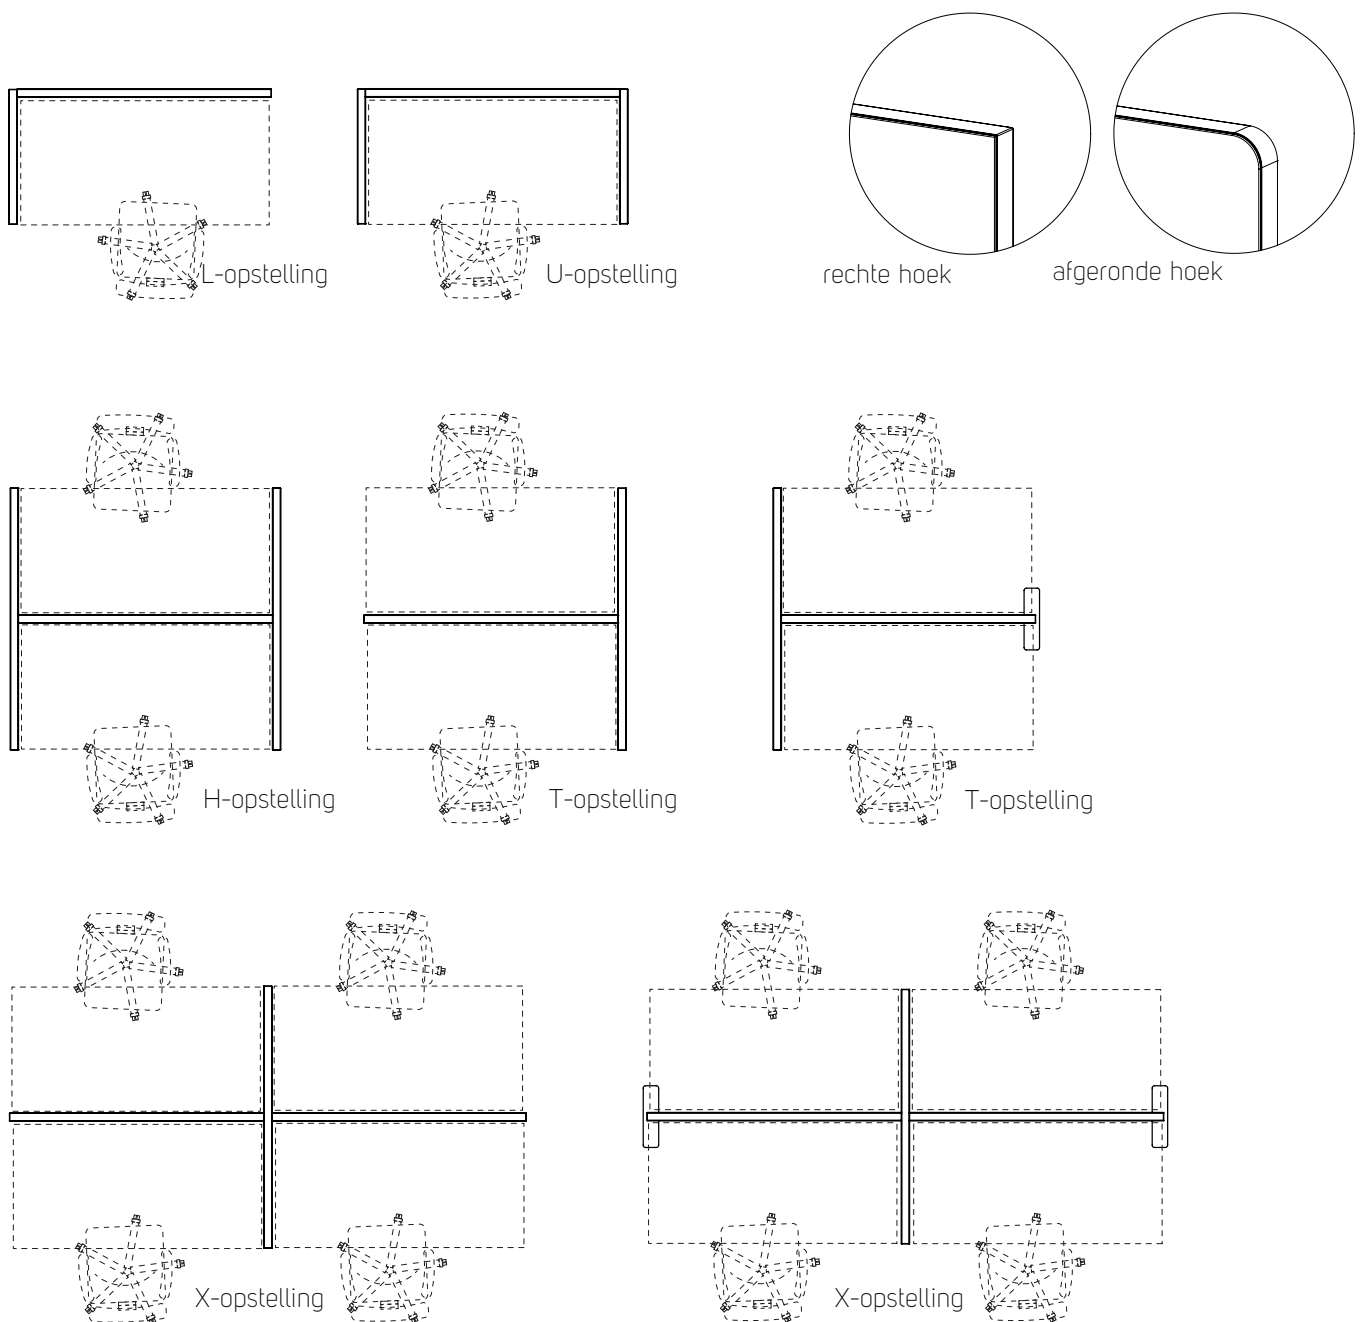

Technische omschrijving

Kader	: 50 mm. aluminium kader met rechte- of afgeronde hoek $r=50$ mm.
Afwerking kader*	: poedercoating ral 9010 wit, 9006 grijs, 9011 zwart
Stoffering	: stofgroep 1 en 2
Akoestische vulling	: akoestische wol met absorptie waarde $aw=0,95$
Montage	: vrijstaand op stelvoeten, of op T-poten
Kabeldoorvoer	: rond 80 mm wit, grijs of zwart

* Andere kleuren kader zijn mogelijk, neem hiervoor contact op voor meer informatie.

** Custom made afmetingen zijn mogelijk op aanvraag, neem hiervoor contact op voor meer informatie.