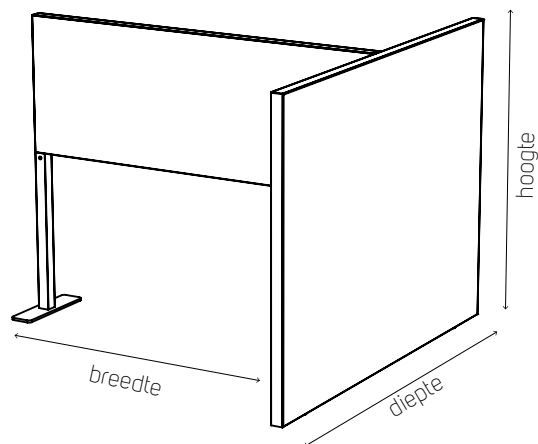

Kabeldoorvoer € 35 / stuk (zie p. 39)

Hoogte tot 1400 mm. tussen scherm 650 mm. hoog.
Hoogte vanaf 1400 mm tussen scherm 800 mm. hoog.

Minder prijs T-poot bij doorkoppelen aan H- of X-opstelling: - € 130