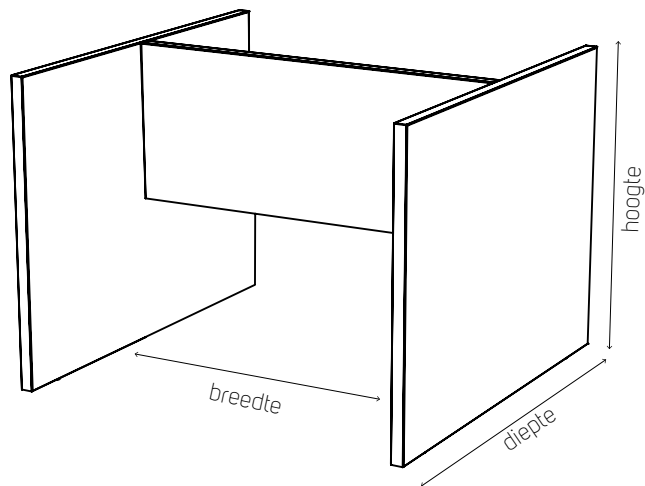

H-opstelling voor dubbele werkplek

breedte	hoogte	diepte	stofgroep 1	stofgroep 2
1450	1200	1700	€ 1.931	€ 2.252
1450	1300	1700	€ 2.006	€ 2.349
1450	1400	1700	€ 2.130	€ 2.508
1450	1500	1700	€ 2.205	€ 2.543
1450	1600	1700	€ 2.280	€ 2.702
1650	1200	1700	€ 1.969	€ 2.299
1650	1300	1700	€ 2.044	€ 2.396
1650	1400	1700	€ 2.173	€ 2.562
1650	1500	1700	€ 2.248	€ 2.659
1650	1600	1700	€ 2.323	€ 2.756
1850	1200	1700	€ 2.007	€ 2.345
1850	1300	1700	€ 2.082	€ 2.442
1850	1400	1700	€ 2.216	€ 2.615
1850	1500	1700	€ 2.291	€ 2.712
1850	1600	1700	€ 2.366	€ 2.809
2050	1200	1700	€ 2.046	€ 2.391
2050	1300	1700	€ 2.121	€ 2.488
2050	1400	1700	€ 2.260	€ 2.668
2050	1500	1700	€ 2.335	€ 2.765
2050	1600	1700	€ 2.410	€ 2.862

Kabeldoorvoer € 35 / stuk (zie p. 39)

Hoogte tot 1400 mm. tussen scherm 650 mm. hoog.
Hoogte vanaf 1400 mm tussen scherm 800 mm. hoog.

T-opstelling op T-poot voor dubbele werkplek

breedte	hoogte	diepte	stofgroep 1	stofgroep 2
1450	1200	1700	€ 1.344	€ 1.535
1450	1300	1700	€ 1.382	€ 1.583
1450	1400	1700	€ 1.468	€ 1.694
1450	1500	1700	€ 1.506	€ 1.742
1450	1600	1700	€ 1.543	€ 1.791
1650	1200	1700	€ 1.383	€ 1.581
1650	1300	1700	€ 1.420	€ 1.629
1650	1400	1700	€ 1.511	€ 1.747
1650	1500	1700	€ 1.549	€ 1.796
1650	1600	1700	€ 1.587	€ 1.844
1850	1200	1700	€ 1.421	€ 1.627
1850	1300	1700	€ 1.458	€ 1.676
1850	1400	1700	€ 1.555	€ 1.800
1850	1500	1700	€ 1.592	€ 1.849
1850	1600	1700	€ 1.630	€ 1.897
2050	1200	1700	€ 1.459	€ 1.674
2050	1300	1700	€ 1.497	€ 1.722
2050	1400	1700	€ 1.598	€ 1.854
2050	1500	1700	€ 1.636	€ 1.902
2050	1600	1700	€ 1.673	€ 1.950