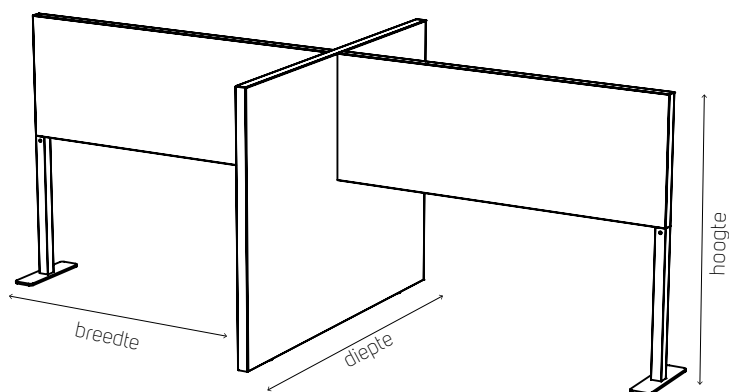

Kabeldoorvoer € 35 / stuk (zie p. 39)

Hoogte tot 1400 mm. tussen scherm 650 mm. hoog.
Hoogte vanaf 1400 mm tussen scherm 800 mm. hoog.